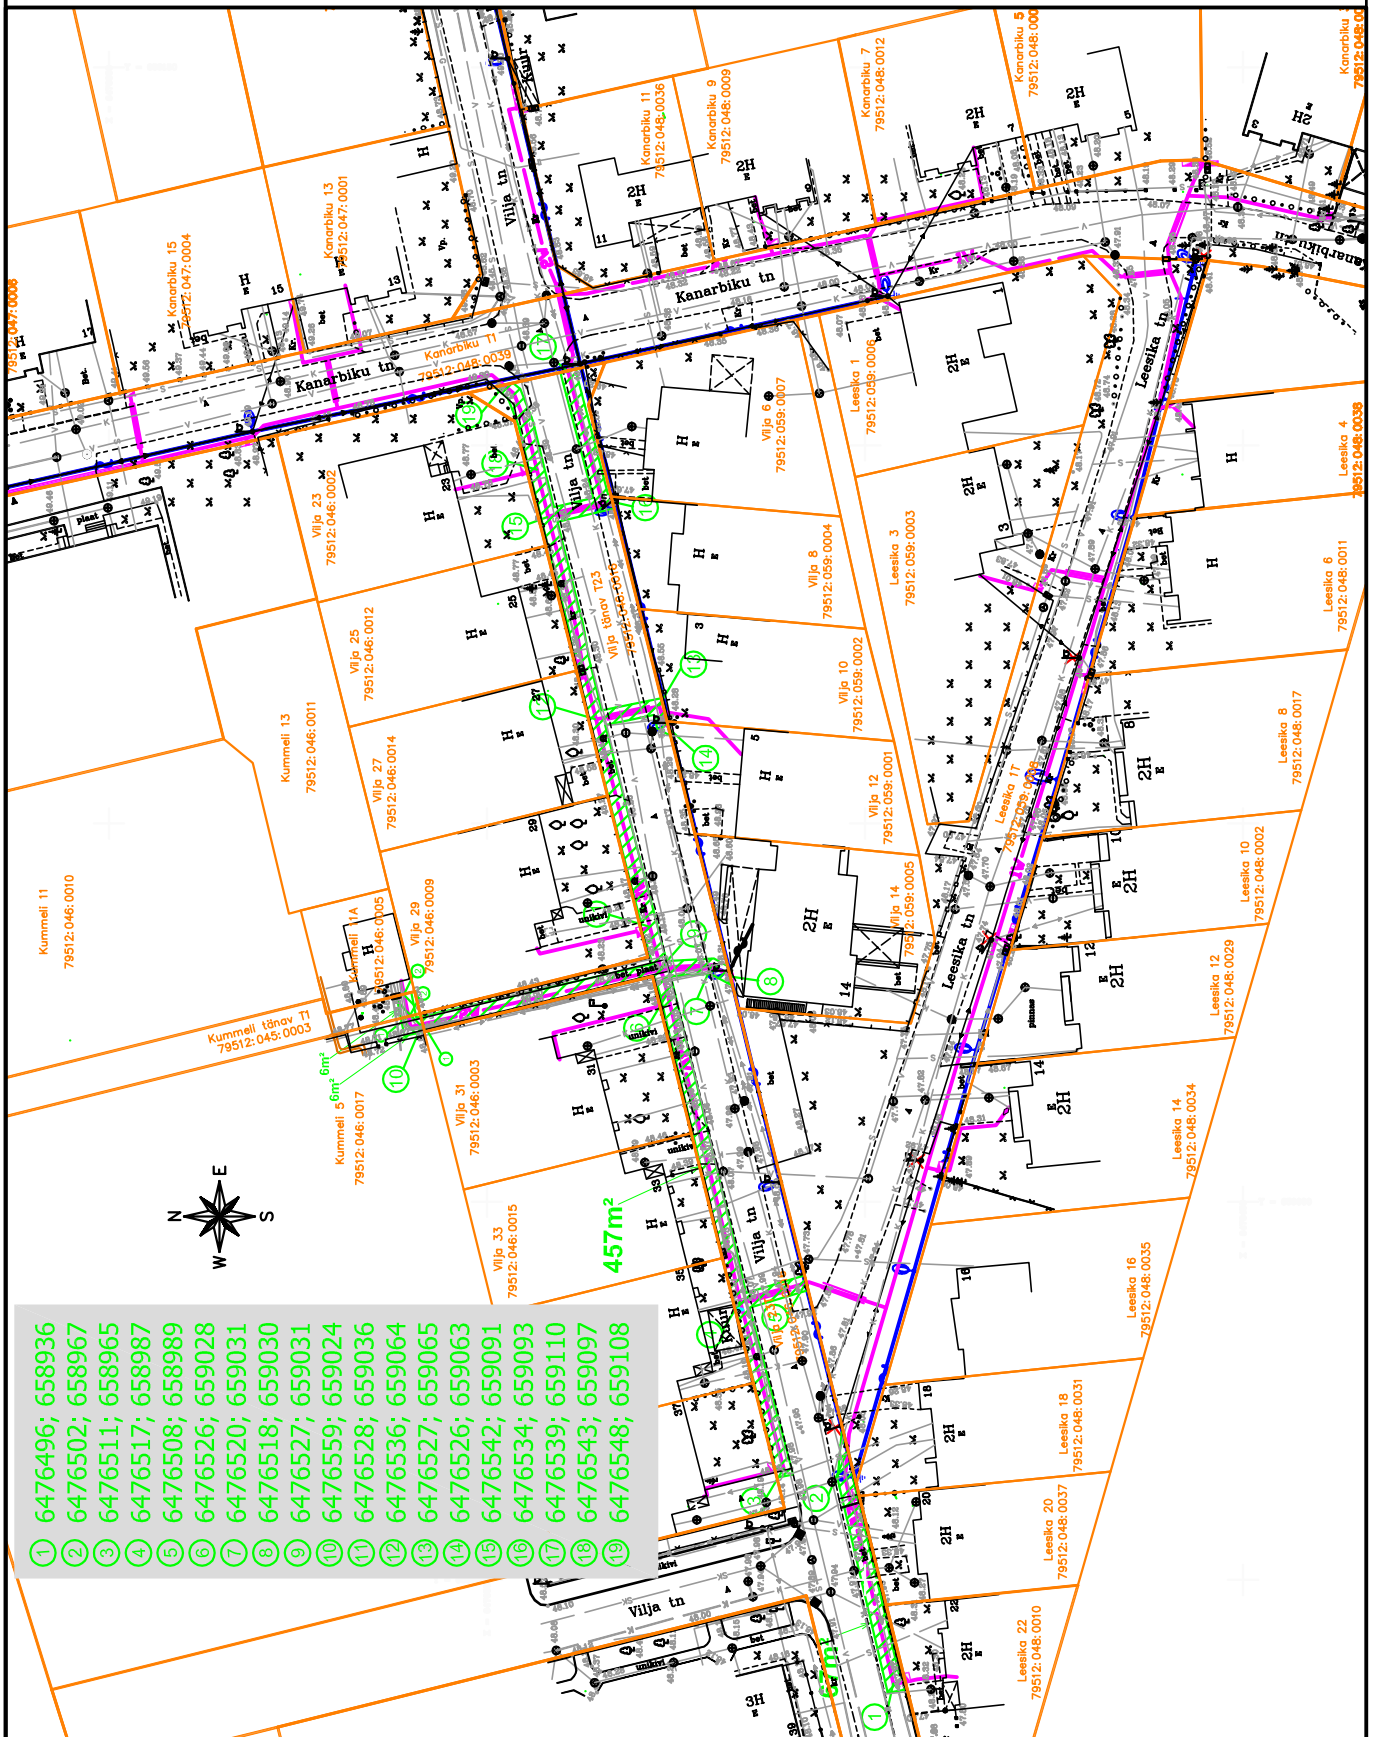

Kasutusõigusega koormatava maa-ala asendiplaan Tartu linn
 Vilja tänav T23

- ① 6476496; 658936
- ② 6476502; 658967
- ③ 6476511; 658965
- ④ 6476517; 658987
- ⑤ 6476508; 658989
- ⑥ 6476526; 659028
- ⑦ 6476520; 659031
- ⑧ 6476518; 659030
- ⑨ 6476527; 659031
- ⑩ 6476559; 659024
- ⑪ 6476528; 659036
- ⑫ 6476536; 659064
- ⑬ 6476527; 659065
- ⑭ 6476526; 659063
- ⑮ 6476542; 659091
- ⑯ 6476534; 659093
- ⑰ 6476539; 659110
- ⑱ 6476543; 659097
- ⑲ 6476548; 659108

Tingmargid

1:1000

-  projekteeritud 0,4 kV maakaabelliin
-  projekteeritud liitumiskilp
-  projekteeritud jaotuskilp
-  projekteeritud tänavavalgutusliinid
-  katastripiir

 kasutusõigusega koormatud maa-ala